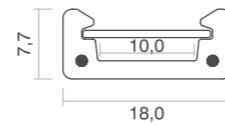

KIT PROFILI / PROFILES KIT

Tesata  
Stretched

**PROFILO 1807T - TESATA FLESSIBILE/FLEXIBLE STRETCHED**

INFORMAZIONI PRODOTTO:  
PRODUCT INFORMATION:

Materiale profilo: Material:	TPV
Finitura: Finish:	■ Nero Black
Materiale diffusore: Diffuser material:	Polycarbonato / Polycarbonate
Diffusore: Diffuser:	Opale / Opal
Contenuto kit: Kit contents:	Profilo+Diffusore+Kit di montaggio Profile+Diffuser+Mounting set
Ambiente: Ambient:	Interno / Indoor
Emissione luce: Light emission:	Monoemissione / Single emission
Lunghezze disponibili: Available lengths:	5m
Grado IP: IP grade:	IP20

Unità: mm  
Unit: mm

COMPOSIZIONE CODICE KIT  
KIT CODE COMPOSITION

COD.BASE BASE CODE:	DIFFUSORE DIFFUSER	FINITURA FINISH	LUNGHEZZA LENGTH
1807T-	0 (opale/opal)	02 (nero/black)	L05 (5000mm)

OPZIONALE / OPTIONAL